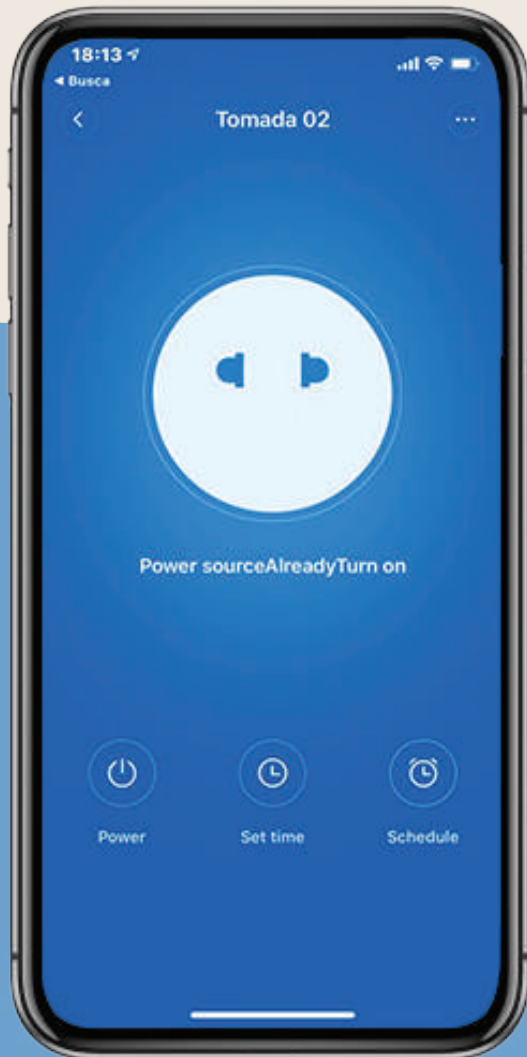

Integrado com seu Smartphone

Gerencie sua automação pelos aplicativos da Apple e Google. Totalmente integrado

- App da Apple Casa
- Google Home

Com a maior parte de nossa tecnologia não é necessário obras ou reformas para implantar a automação residencial. Tudo integrado ao seu iPhone ou Android.