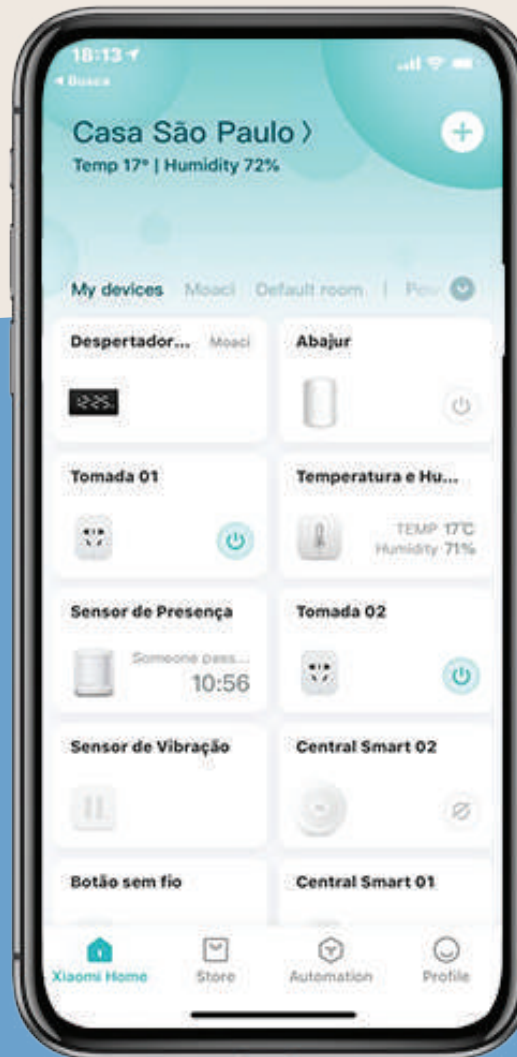

Integrado com seu Smartphone

Gerencie sua automação pelos aplicativos da Apple e Google. Totalmente integrado

- App da Apple Casa
- Google Home

Com a maior parte de nossa tecnologia não é necessário obras ou reformas para implantar a automação residencial. Tudo integrado ao seu iPhone ou Android.