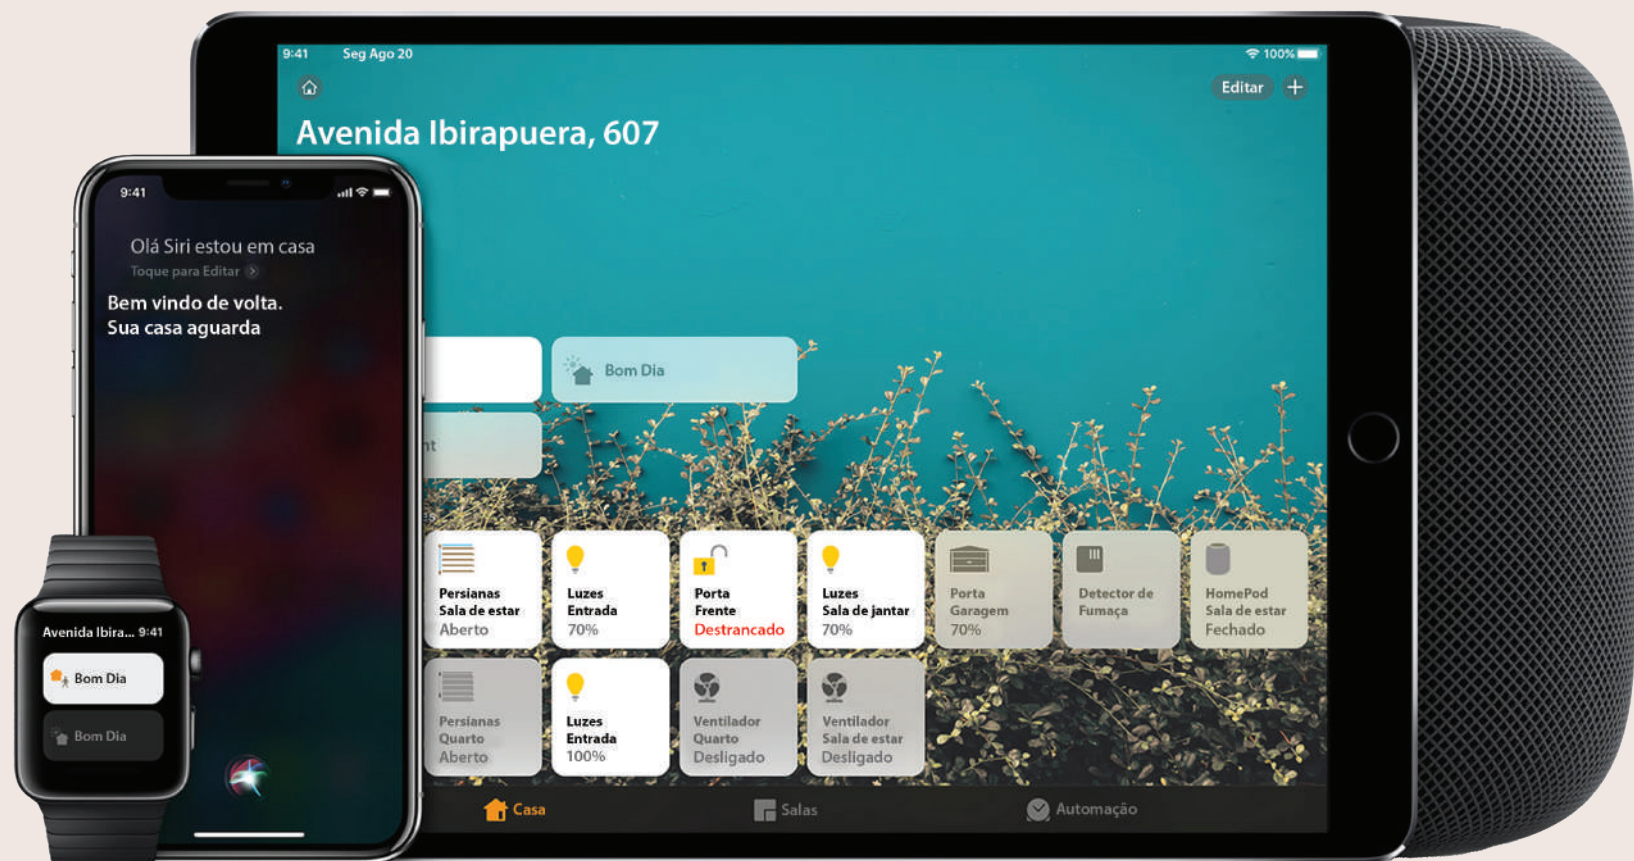

Catálogo Automação de Ambientes

Belsin Informática

Você já imaginou ter na palma da sua mão o controle simultâneo de diversos equipamentos e sistemas da sua casa?

Controle de maneira integrada inúmeras funções como a iluminação, a temperatura do ambiente, os equipamentos de irrigação do jardim, entre muitas outras! Com sensores de movimento que podem ser instalados em diversos ambientes para acionar a climatização, a iluminação e até mesmo a TV, além de ajudar na proteção da sua família. Por falar nisso, garantir a segurança é um dos principais objetivos e benefícios da automação residencial. Nossos clientes podem, por exemplo, monitorar a abertura e o fechamento da casa por meio do celular ou do tablet.

Integrado com seu Smartphone

Gerencie sua automação pelos aplicativos da Apple e Google. Totalmente integrado

- App da Apple Casa
- Google Home

Com a maior parte de nossa tecnologia não é necessário obras ou reformas para implantar a automação residencial. Tudo integrado ao seu iPhone ou Android.