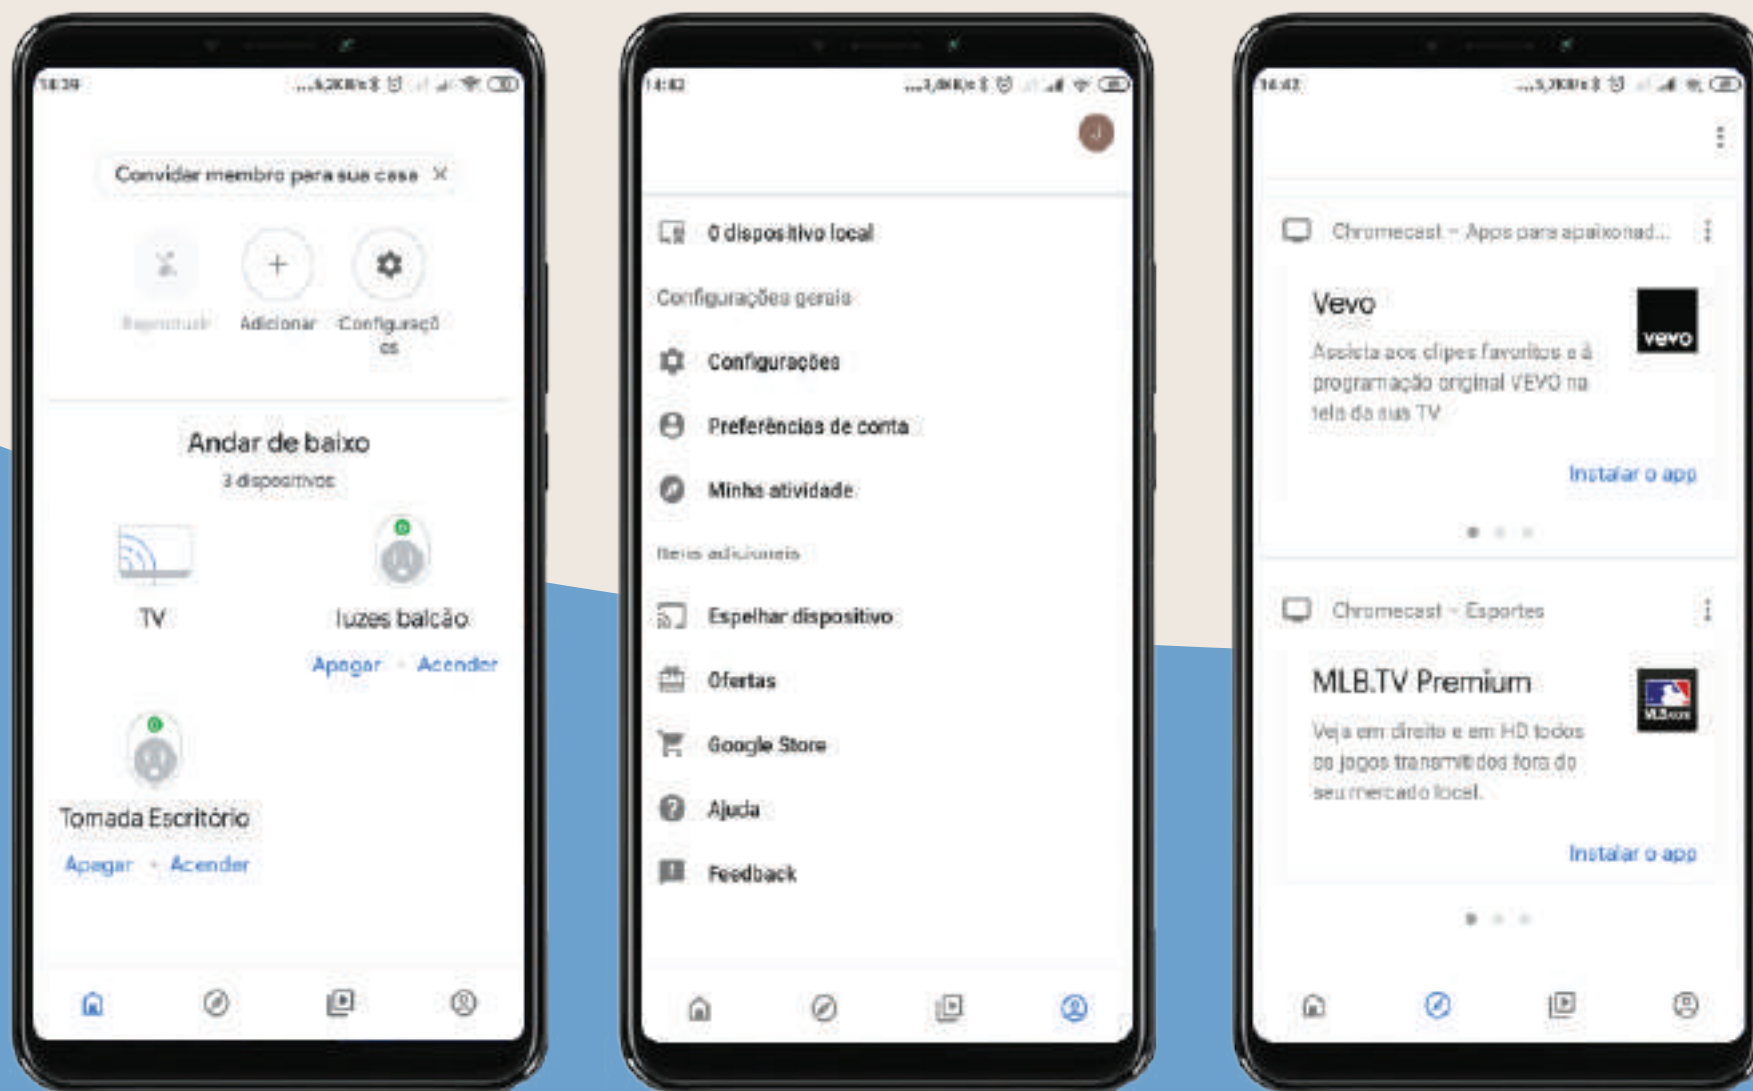

Integrado com seu Smartphone

Gerencie sua automação pelos aplicativos da Apple e Google. Totalmente integrado

- App da Apple Casa
- Google Home

Com a maior parte de nossa tecnologia não é necessário obras ou reformas para implantar a automação residencial. Tudo integrado ao seu iPhone ou Android.

PHILIPS

zigbee

Honeywell

Trabalhamos com as melhores marcas do mercado mundial!

***CENTRAL
INTELIGENTE
SEM FIO***

Central inteligente e sirene do sistema de alarme sem fio, para integrar e gerenciar os dispositivos de automação na sua casa. Possui alto-falantes, luz noturna e wifi para se conectar aos dispositivos da casa.