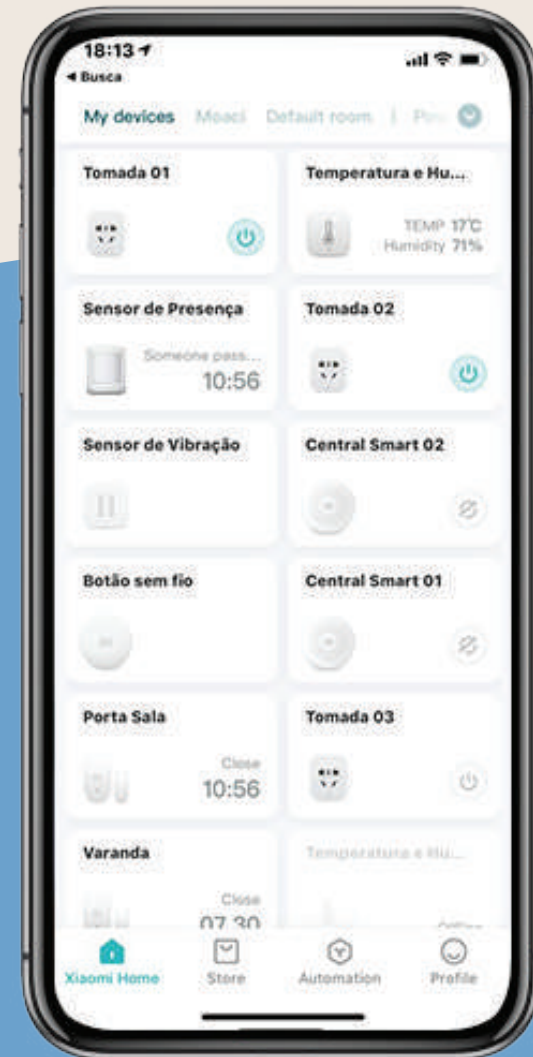

Catálogo Automação de Ambientes

Belsin Informática

Você já imaginou ter na palma da sua mão o controle simultâneo de diversos equipamentos e sistemas da sua casa?

Controle de maneira integrada inúmeras funções como a iluminação, a temperatura do ambiente, os equipamentos de irrigação do jardim, entre muitas outras! Com sensores de movimento que podem ser instalados em diversos ambientes para acionar a climatização, a iluminação e até mesmo a TV, além de ajudar na proteção da sua família. Por falar nisso, garantir a segurança é um dos principais objetivos e benefícios da automação residencial. Nossos clientes podem, por exemplo, monitorar a abertura e o fechamento da casa por meio do celular ou do tablet.

Integrado com seu Smartphone

Gerencie sua automação pelos aplicativos da Apple e Google. Totalmente integrado

- App da Apple Casa
- Google Home

Com a maior parte de nossa tecnologia não é necessário obras ou reformas para implantar a automação residencial. Tudo integrado ao seu iPhone ou Android.

PHILIPS

zigbee

Honeywell

Trabalhamos com as melhores marcas do mercado mundial!

***CENTRAL
INTELIGENTE
SEM FIO***

Central inteligente e sirene do sistema de alarme sem fio, para integrar e gerenciar os dispositivos de automação na sua casa. Possui alto-falantes, luz noturna e wifi para se conectar aos dispositivos da casa.

- Sistema de alarme
- Rádios on-line, para você escolher no seu aparelho e ouvir pela central
- Luz noturna de LED com 16 milhões de cores a sua escolha
- Campanha Personalizada
- Sirene para o alarme
- Totalmente sem fio sem fio
- Esta central e necessária para integrar os dispositivos pela casa